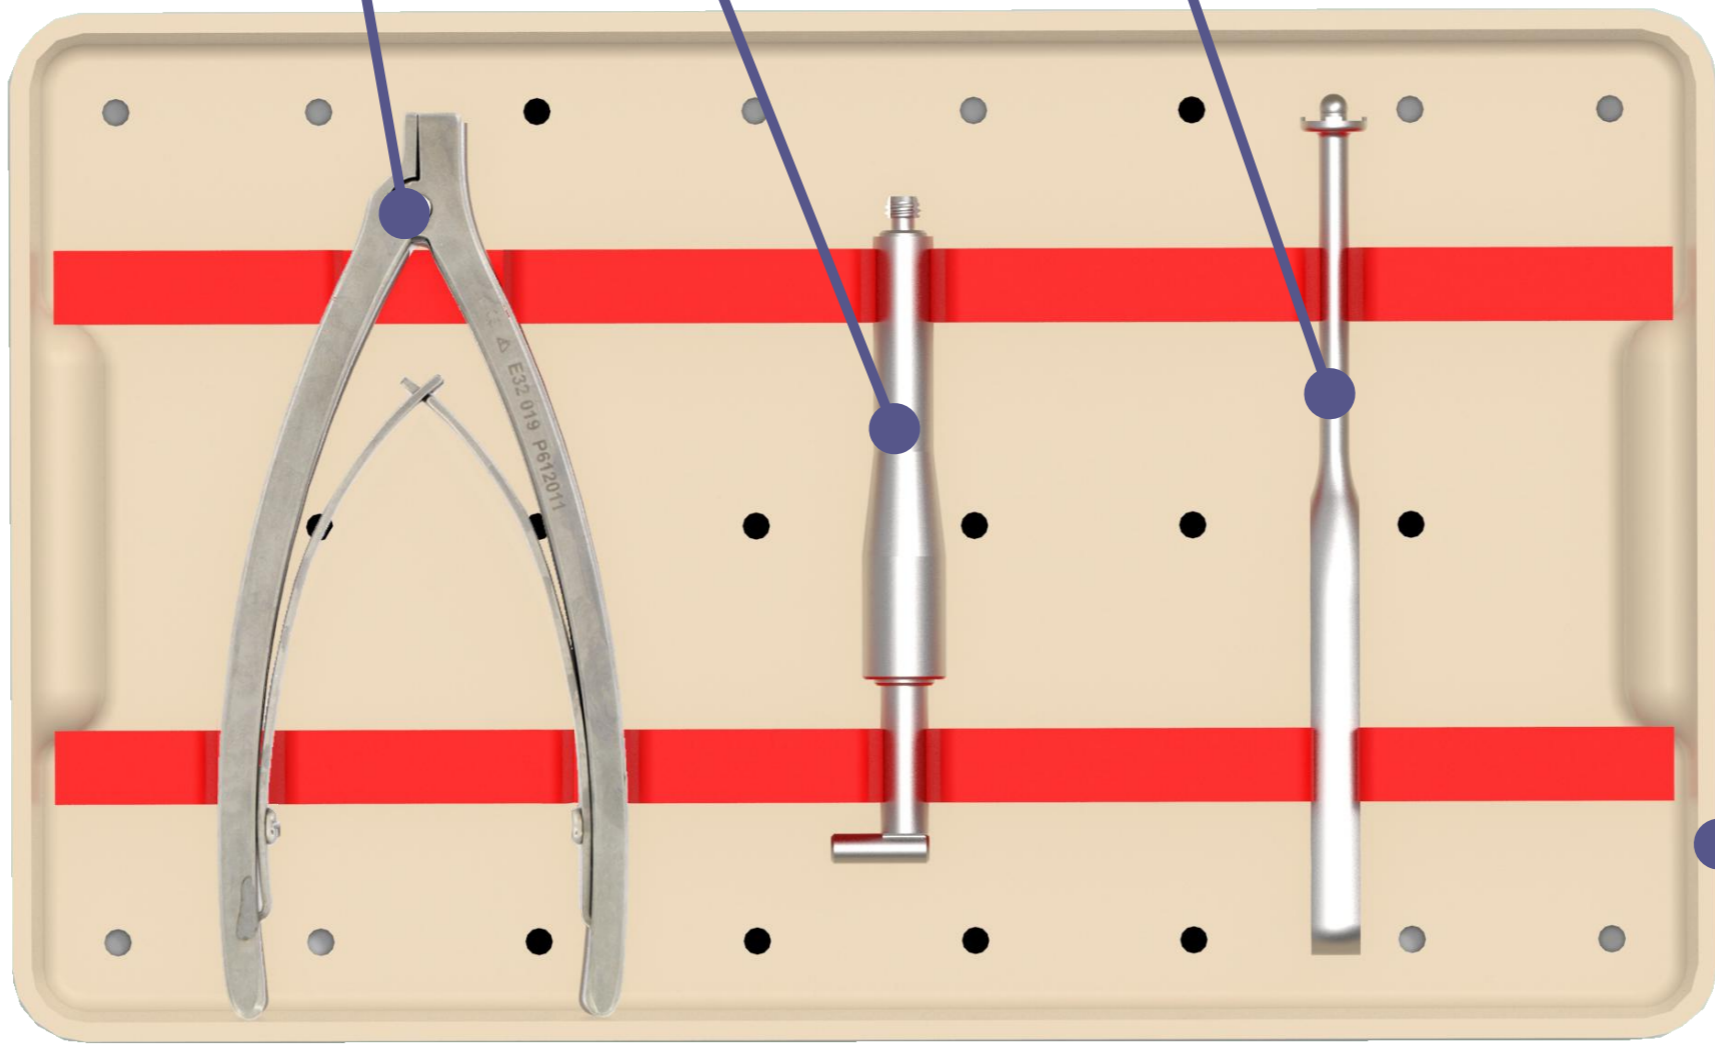

# Instrumentation SNAPSHOT

Ref : E36 9101 HORUS TMC

**E32 019**  
Metacarpal head extractor  
Pinza di estrazione della testa metacarpale

**E36 040**  
Liner extractor  
Estrattore d'inserto

**E32 022**  
Screwdriver for trapezium cup  
Chiave per cupola per trapezio

**E36 9001**  
Tray with lid  
Vassoio con coperchio

Jan 2021 / Ref: IT\_HORUS TMC REVIZIONE SNP E36 (E36 9101)